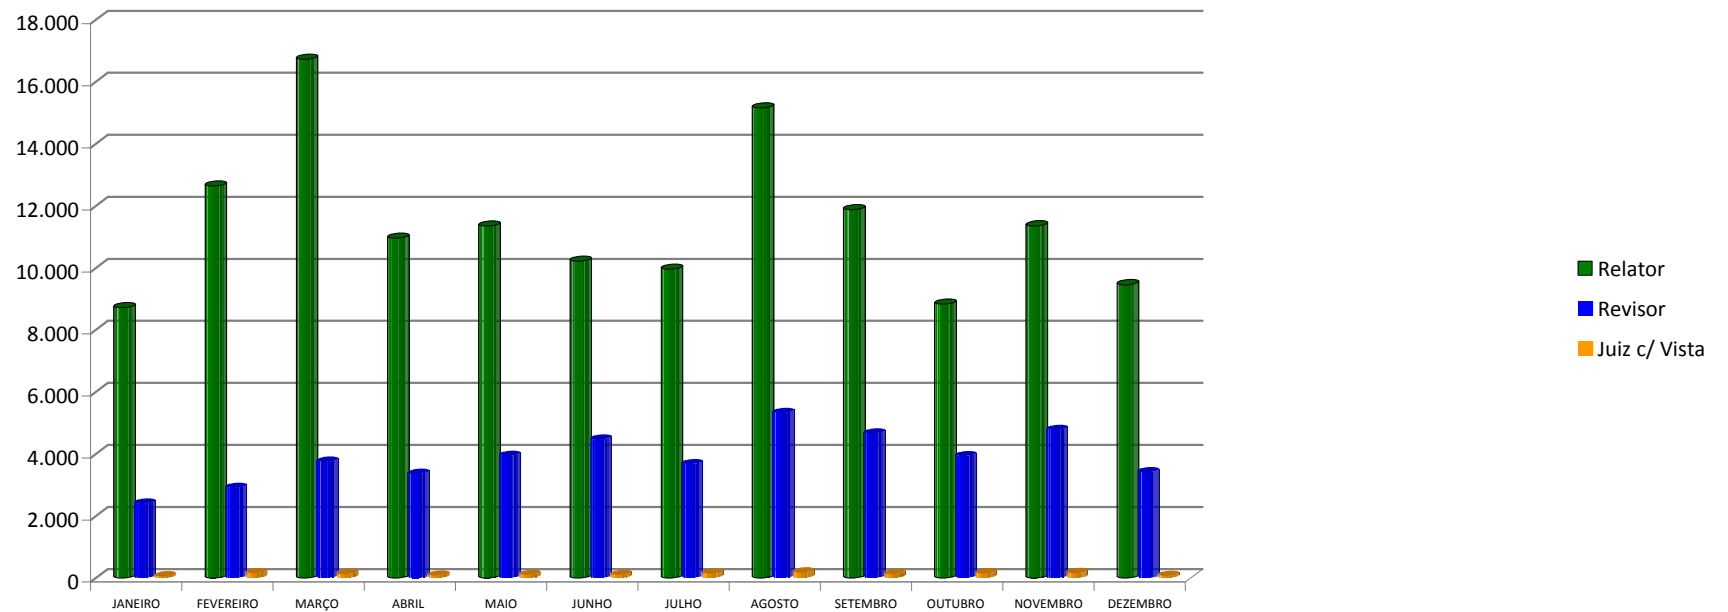

SEÇÃO CRIMINAL

ESTATÍSTICAS DE PROCESSOS DISTRIBUÍDOS E CONCLUSOS

		JANEIRO	FEVEREIRO	MARÇO	ABRIL	MAIO	JUNHO	JULHO	AGOSTO	SETEMBRO	OUTUBRO	NOVEMBRO	DEZEMBRO	TOTAL
AUTOS DISTRIBUIDOS E CONCLUSOS	Relator	8.724	12.643	16.730	10.962	11.353	10.219	9.961	15.160	11.882	8.838	11.357	9.461	137.290
	Revisor	2.404	2.911	3.752	3.359	3.942	4.465	3.675	5.328	4.667	3.931	4.779	3.412	46.625
	Juiz c/ Vista	57	155	130	86	102	106	147	182	129	150	162	74	1.480
	Total	11.185	15.709	20.612	14.407	15.397	14.790	13.783	20.670	16.678	12.919	16.298	12.947	185.395

SEÇÃO CRIMINAL

ESTATÍSTICAS DE VOTOS PROFERIDOS

		JANEIRO	FEVEREIRO	MARÇO	ABRIL	MAIO	JUNHO	JULHO	AGOSTO	SETEMBRO	OUTUBRO	NOVEMBRO	DEZEMBRO	TOTAL
VOTOS PROFERIDOS	Relator - Acórdão	8.143	10.470	12.366	11.009	11.364	9.094	9.511	12.950	11.167	9.530	11.865	8.723	126.192
	Relator - Decisões Monocráticas	164	245	224	231	164	135	185	251	198	121	148	347	2.413
	Revisor/2ºJuiz	2.950	3.834	3.913	3.623	4.198	3.470	3.535	5.799	5.057	3.703	5.534	4.371	49.987
	Juiz c/ Vista	139	127	321	205	475	186	158	235	228	186	210	125	2.595
	Declaração de Voto	85	113	153	127	114	97	112	203	155	108	183	146	1.596
	Total	11.481	14.789	16.977	15.195	16.315	12.982	13.501	19.438	16.805	13.648	17.940	13.712	182.783

SEÇÃO CRIMINAL

COMPARATIVO ENTRE PROCESSOS DISTRIBUÍDOS E VOTOS PROFERIDOS - RELATOR

	JANEIRO	FEVEREIRO	MARÇO	ABRIL	MAIO	JUNHO	JULHO	AGOSTO	SETEMBRO	OUTUBRO	NOVEMBRO	DEZEMBRO	TOTAL
AUTOS DISTRIBUIDOS E CONCLUSOS	8.724	12.643	16.730	10.962	11.353	10.219	9.961	15.160	11.882	8.838	11.357	9.461	137.290
VOTOS PROFERIDOS	8.307	10.715	12.590	11.240	11.528	9.229	9.696	13.201	11.365	9.651	12.013	9.070	128.605
COMPARATIVO	1,05	1,18	1,33	0,98	0,98	1,11	1,03	1,15	1,05	0,92	0,95	1,04	1,07