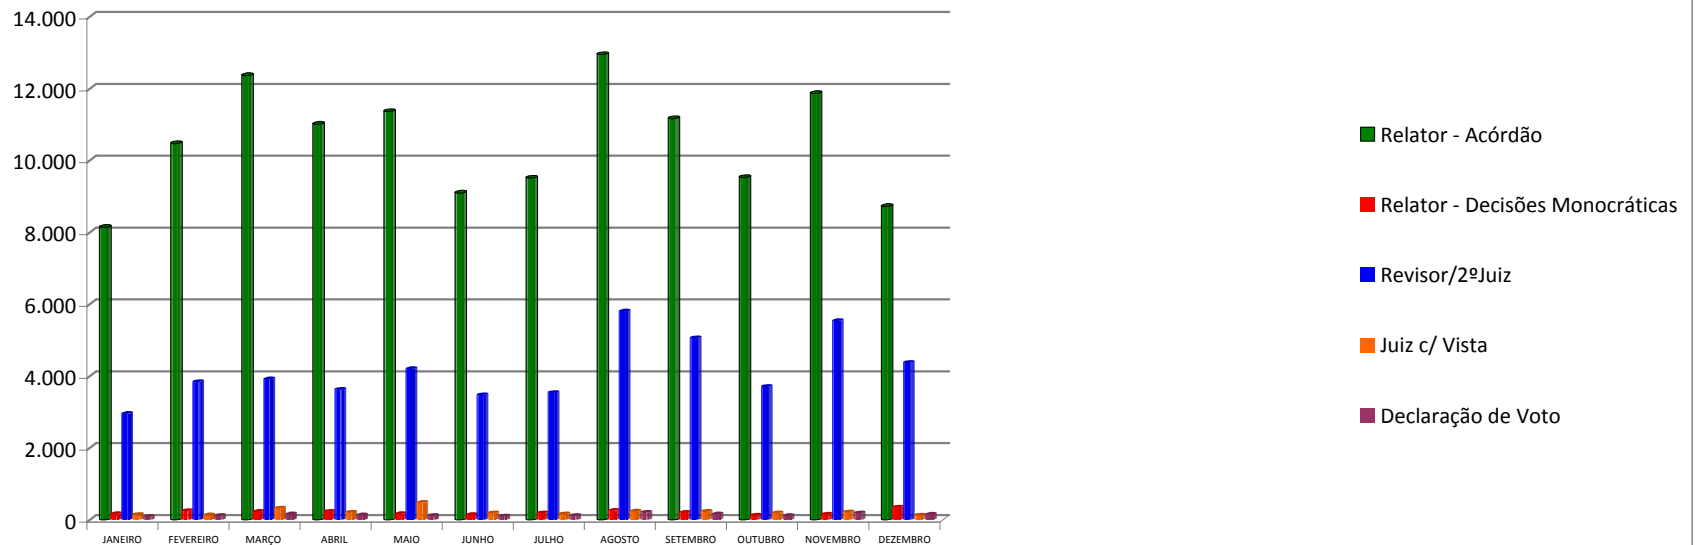

SEÇÃO CRIMINAL

ESTATÍSTICAS DE PROCESSOS DISTRIBUÍDOS E CONCLUSOS

		JANEIRO	FEVEREIRO	MARÇO	ABRIL	MAIO	JUNHO	JULHO	AGOSTO	SETEMBRO	OUTUBRO	NOVEMBRO	DEZEMBRO	TOTAL
AUTOS DISTRIBUIDOS E CONCLUSOS	Relator	8.724	12.643	16.730	10.962	11.353	10.219	9.961	15.160	11.882	8.838	11.357	9.461	137.290
	Revisor	2.404	2.911	3.752	3.359	3.942	4.465	3.675	5.328	4.667	3.931	4.779	3.412	46.625
	Juiz c/ Vista	57	155	130	86	102	106	147	182	129	150	162	74	1.480
	Total	11.185	15.709	20.612	14.407	15.397	14.790	13.783	20.670	16.678	12.919	16.298	12.947	185.395

SEÇÃO CRIMINAL

ESTATÍSTICAS DE VOTOS PROFERIDOS

		JANEIRO	FEVEREIRO	MARÇO	ABRIL	MAIO	JUNHO	JULHO	AGOSTO	SETEMBRO	OUTUBRO	NOVEMBRO	DEZEMBRO	TOTAL
VOTOS PROFERIDOS	Relator - Acórdão	8.143	10.470	12.366	11.009	11.364	9.094	9.511	12.950	11.167	9.530	11.865	8.723	126.192
	Relator - Decisões Monocráticas	164	245	224	231	164	135	185	251	198	121	148	347	2.413
	Revisor/2ºJuiz	2.950	3.834	3.913	3.623	4.198	3.470	3.535	5.799	5.057	3.703	5.534	4.371	49.987
	Juiz c/ Vista	139	127	321	205	475	186	158	235	228	186	210	125	2.595
	Declaração de Voto	85	113	153	127	114	97	112	203	155	108	183	146	1.596
	Total	11.481	14.789	16.977	15.195	16.315	12.982	13.501	19.438	16.805	13.648	17.940	13.712	182.783

SEÇÃO CRIMINAL

COMPARATIVO ENTRE PROCESSOS DISTRIBUÍDOS E VOTOS PROFERIDOS - RELATOR

	JANEIRO	FEVEREIRO	MARÇO	ABRIL	MAIO	JUNHO	JULHO	AGOSTO	SETEMBRO	OUTUBRO	NOVEMBRO	DEZEMBRO	TOTAL
AUTOS DISTRIBUIDOS E CONCLUSOS	8.724	12.643	16.730	10.962	11.353	10.219	9.961	15.160	11.882	8.838	11.357	9.461	137.290
VOTOS PROFERIDOS	8.307	10.715	12.590	11.240	11.528	9.229	9.696	13.201	11.365	9.651	12.013	9.070	128.605
COMPARATIVO	1,05	1,18	1,33	0,98	0,98	1,11	1,03	1,15	1,05	0,92	0,95	1,04	1,07