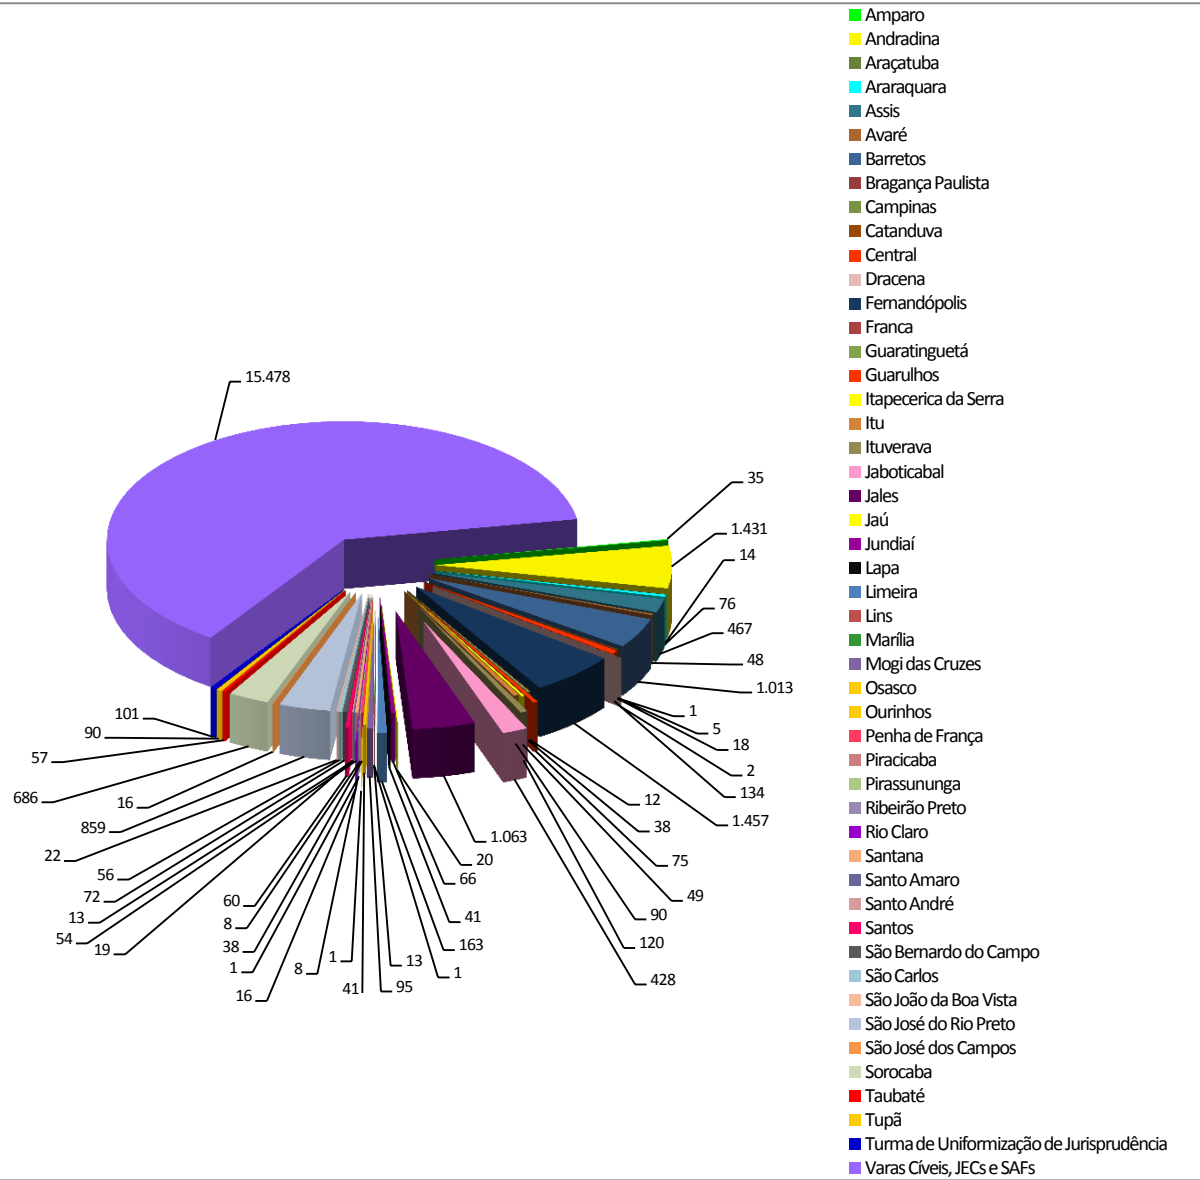

SUPERIOR TRIBUNAL DE JUSTIÇA

(1º trimestre de 2016)

Unidades	Suspensos
Amparo	35
Andradina	1.431
Araçatuba	14
Araraquara	76
Assis	467
Avaré	48
Barretos	1.013
Bragança Paulista	5
Campinas	1
Catanduva	18
Central	134
Dracena	2
Fernandópolis	1.457
Franca	12
Guaratinguetá	38
Guarulhos	75
Itapeceira da Serra	49
Itu	90
Ituverava	120
Jaboticabal	428
Jales	1.063
Jaú	20
Jundiá	66
Lapa	41
Limeira	163
Lins	13
Marília	1
Mogi das Cruzes	95
Osasco	41
Ourinhos	1
Penha de França	38
Piracicaba	1
Pirassununga	8
Ribeirão Preto	8
Rio Claro	16
Santana	54
Santo Amaro	13
Santo André	19
Santos	60
São Bernardo do Campo	72
São Carlos	56
São João da Boa Vista	22
São José do Rio Preto	859
São José dos Campos	16
Sorocaba	686
Taubaté	57
Tupã	90
Turma de Uniformização de Jurisprudência	101
Varas Cíveis, JECs e SAFs	15.478

- Amparo
- Andradina
- Araçatuba
- Araraquara
- Assis
- Avaré
- Barretos
- Bragança Paulista
- Campinas
- Catanduva
- Central
- Dracena
- Fernandópolis
- Franca
- Guaratinguetá
- Guarulhos
- Itapeceira da Serra
- Itu
- Ituverava
- Jaboticabal
- Jales
- Jaú
- Jundiá
- Lapa
- Limeira
- Lins
- Marília
- Mogi das Cruzes
- Osasco
- Ourinhos
- Penha de França
- Piracicaba
- Pirassununga
- Ribeirão Preto
- Rio Claro
- Santana
- Santo Amaro
- Santo André
- Santos
- São Bernardo do Campo
- São Carlos
- São João da Boa Vista
- São José do Rio Preto
- São José dos Campos
- Sorocaba
- Taubaté
- Tupã
- Turma de Uniformização de Jurisprudência
- Varas Cíveis, JECs e SAFs