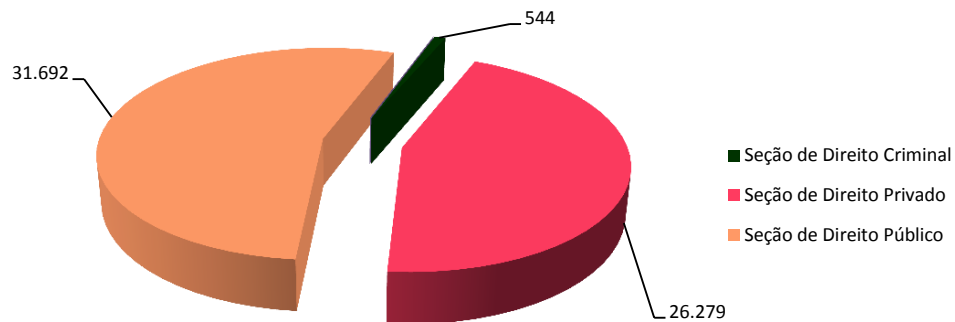

SUPERIOR TRIBUNAL DE JUSTIÇA

(1º trimestre de 2016)

Unidades	Suspensos	Baixados	Retratação
Seção de Direito Criminal	0	544	578
Seção de Direito Privado	59.647	26.279	10.248
Seção de Direito Público	34.685	31.692	2.101
Seção da Vice-Presidência	19	1	0

Suspensos

Baixados

Retratação