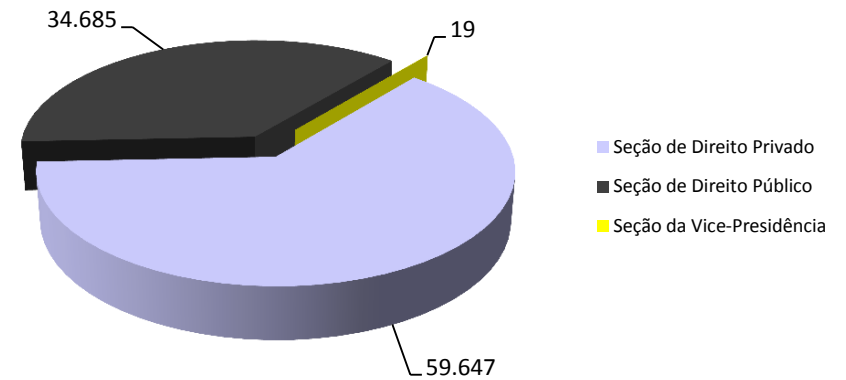

SUPERIOR TRIBUNAL DE JUSTIÇA

(1º trimestre de 2016)

Unidades	Suspensos	Baixados	Retratação
Seção de Direito Criminal	0	544	578
Seção de Direito Privado	59.647	26.279	10.248
Seção de Direito Público	34.685	31.692	2.101
Seção da Vice-Presidência	19	1	0

Suspensos