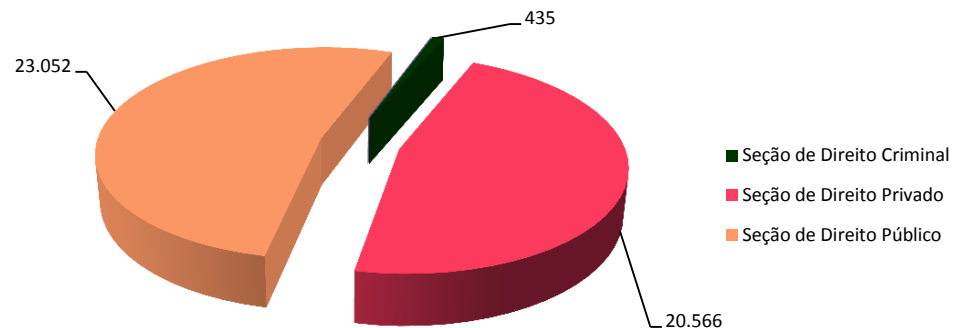

SUPERIOR TRIBUNAL DE JUSTIÇA

(3º trimestre de 2015)

Unidades	Suspensos	Baixados	Retratação
Seção de Direito Criminal	5	435	341
Seção de Direito Privado	52.992	20.566	7.196
Seção de Direito Público	38.491	23.052	1.946
Seção da Vice-Presidência	12	1	0

Suspensos

Baixados

Retratação