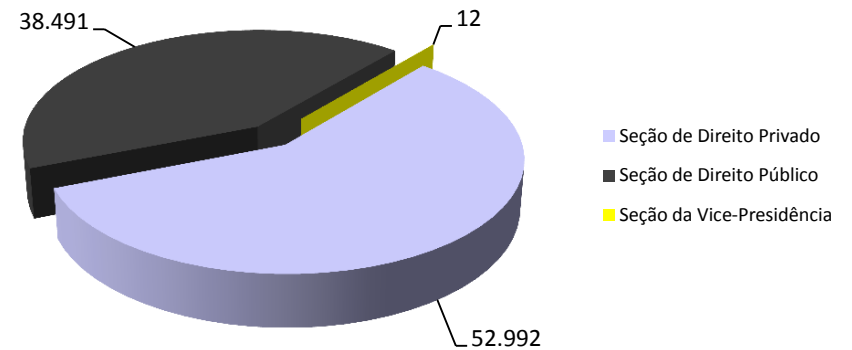

SUPERIOR TRIBUNAL DE JUSTIÇA

(3º trimestre de 2015)

Unidades	Suspensos	Baixados	Retratação
Seção de Direito Criminal	5	435	341
Seção de Direito Privado	52.992	20.566	7.196
Seção de Direito Público	38.491	23.052	1.946
Seção da Vice-Presidência	12	1	0

Suspensos

Baixados

Retratação