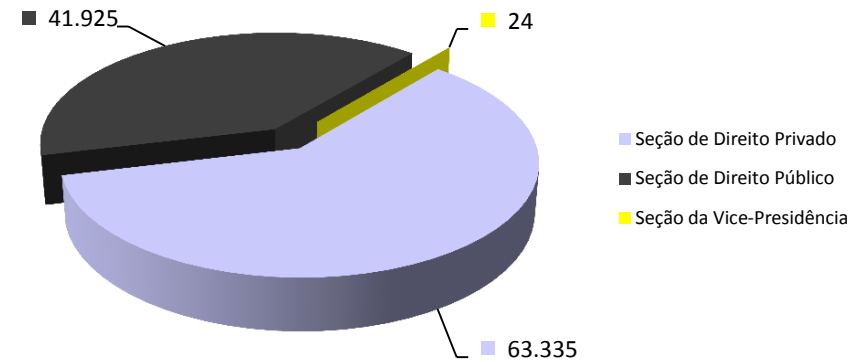

SUPERIOR TRIBUNAL DE JUSTIÇA

(3º trimestre de 2016)

Unidades	Suspensos	Baixados	Retratação
Seção de Direito Criminal	0	701	860
Seção de Direito Privado	63.335	36.463	13.589
Seção de Direito Público	41.925	40.839	1.853
Seção da Vice-Presidência	24	1	0

Suspensos

Baixados

Retratação