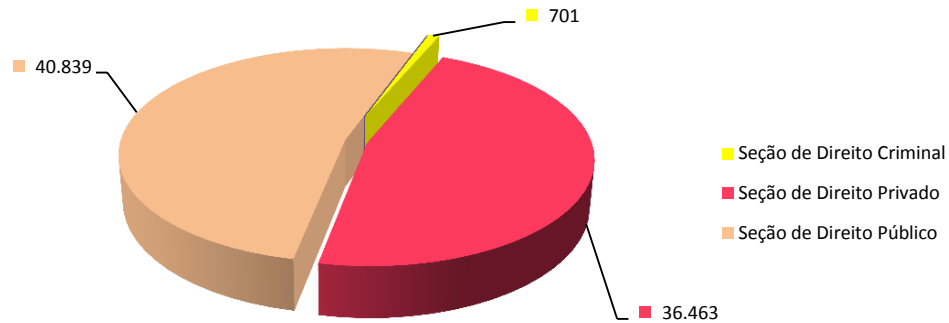

SUPERIOR TRIBUNAL DE JUSTIÇA

(3º trimestre de 2016)

Unidades	Suspensos	Baixados	Retratação
Seção de Direito Criminal	0	701	860
Seção de Direito Privado	63.335	36.463	13.589
Seção de Direito Público	41.925	40.839	1.853
Seção da Vice-Presidência	24	1	0

Suspensos

Baixados

Retratação