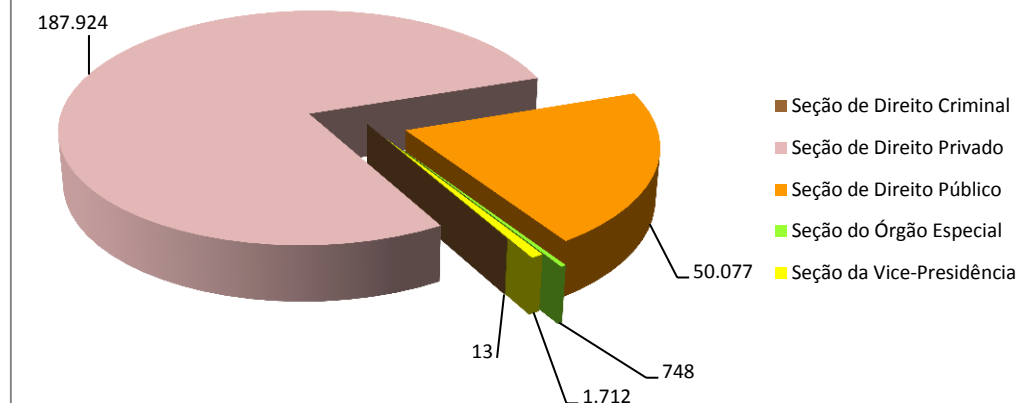

# SUPREMO TRIBUNAL FEDERAL

(2º trimestre de 2016)

Unidades	Sobrestados	Baixados	Retratação
Seção de Direito Criminal	13	1.099	162
Seção de Direito Privado	187.924	14.573	254
Seção de Direito Público	50.077	36.621	470
Seção do Órgão Especial	748	84	9
Seção da Vice-Presidência	1.712	4	0

### Sobrestados