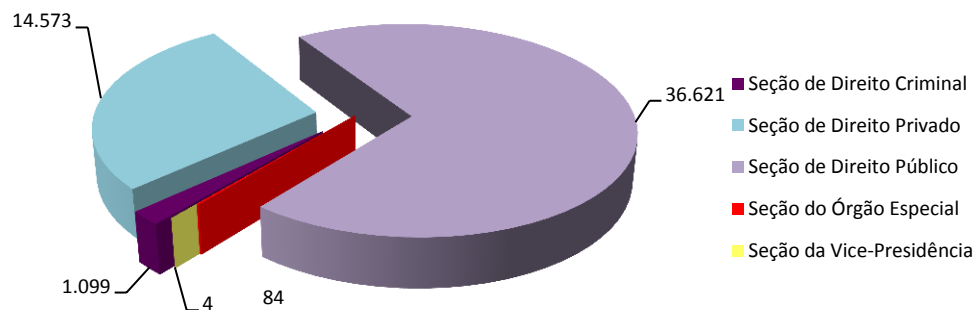

SUPREMO TRIBUNAL FEDERAL

(2º trimestre de 2016)

Unidades	Sobrestados	Baixados	Retratação
Seção de Direito Criminal	13	1.099	162
Seção de Direito Privado	187.924	14.573	254
Seção de Direito Público	50.077	36.621	470
Seção do Órgão Especial	748	84	9
Seção da Vice-Presidência	1.712	4	0

Sobrestados

Baixados